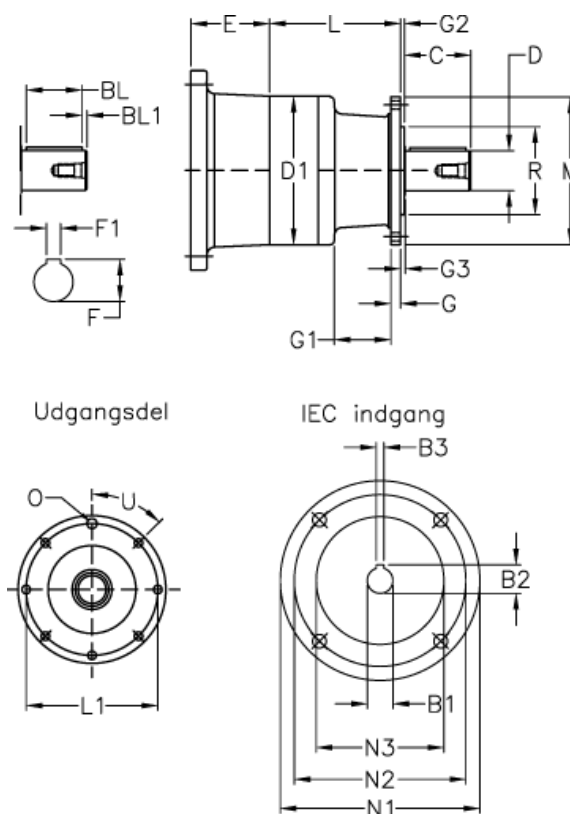

Article number: 473000103484047

Description: Trasmital 300 L1-3,48 HC-P 90
heavy duty keyed solid shaft

Measures

B1 = 24	E = 84	L1 = 165
B2 = 27	F = 54	M = 185
B3 = 8	F1 = A14x9x70	N1 = 200
BL = 70	G = 12	N2 = 165
BL1 = 6	G1 = 71	N3 = 130
C = 82	G2 = 5	O = 8x10,5
D = 50	G3 = 6	R = 110
D1 = 185	L = 115	U degrees = 45